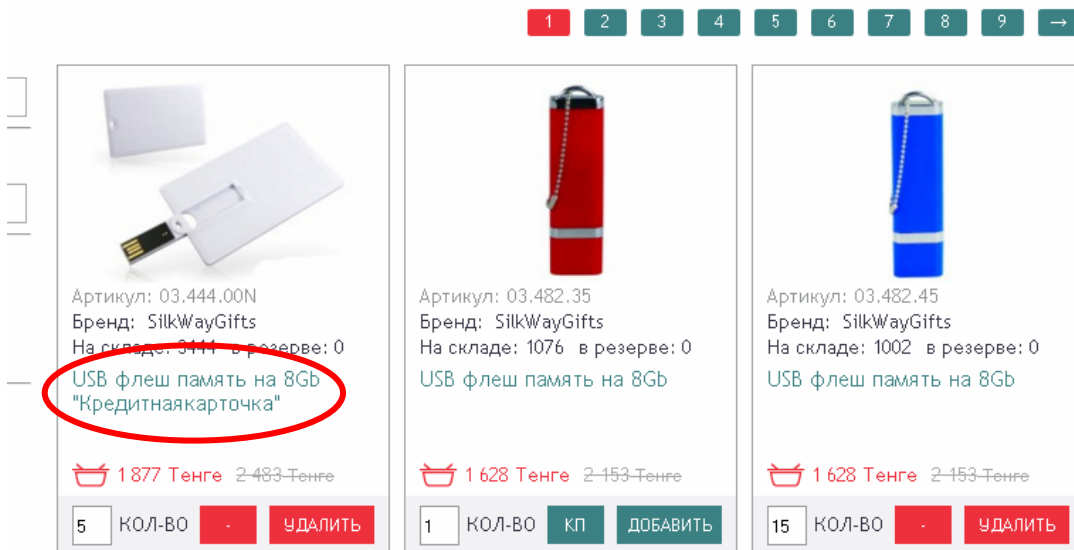

USB накопители

Рисунок 2 - витрина группы товаров