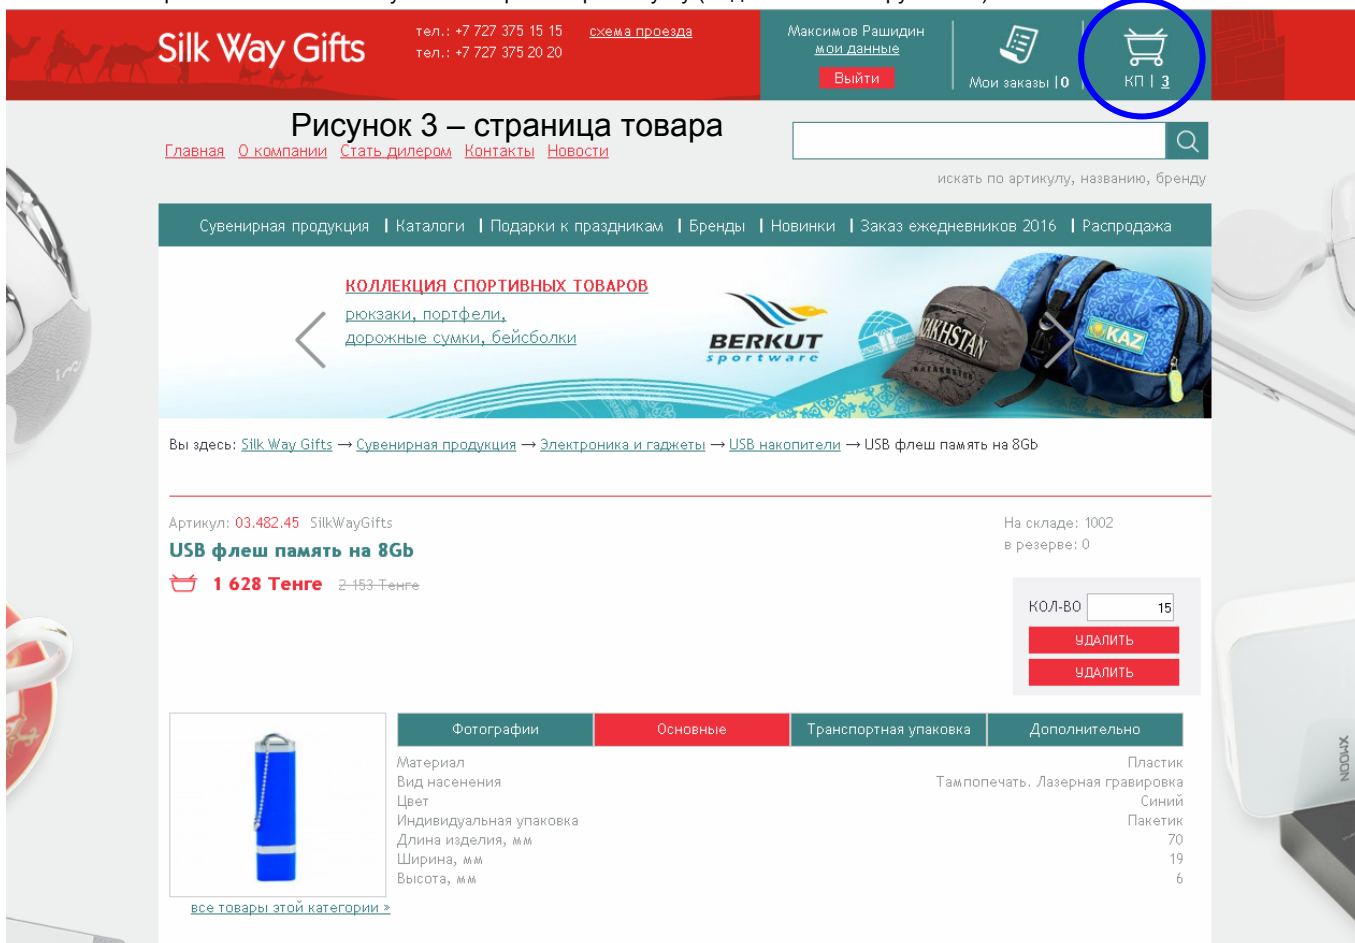

Здесь Вы можете увидеть более подробные характеристики, **описание, размеры продукции, размеры вид и вес транспортной упаковки, дополнительные фотографии.** После того как Вы подобрали нужные товары нажимаем на кнопку **«КП»** в верхнем правом углу (выделено синим кружочком).